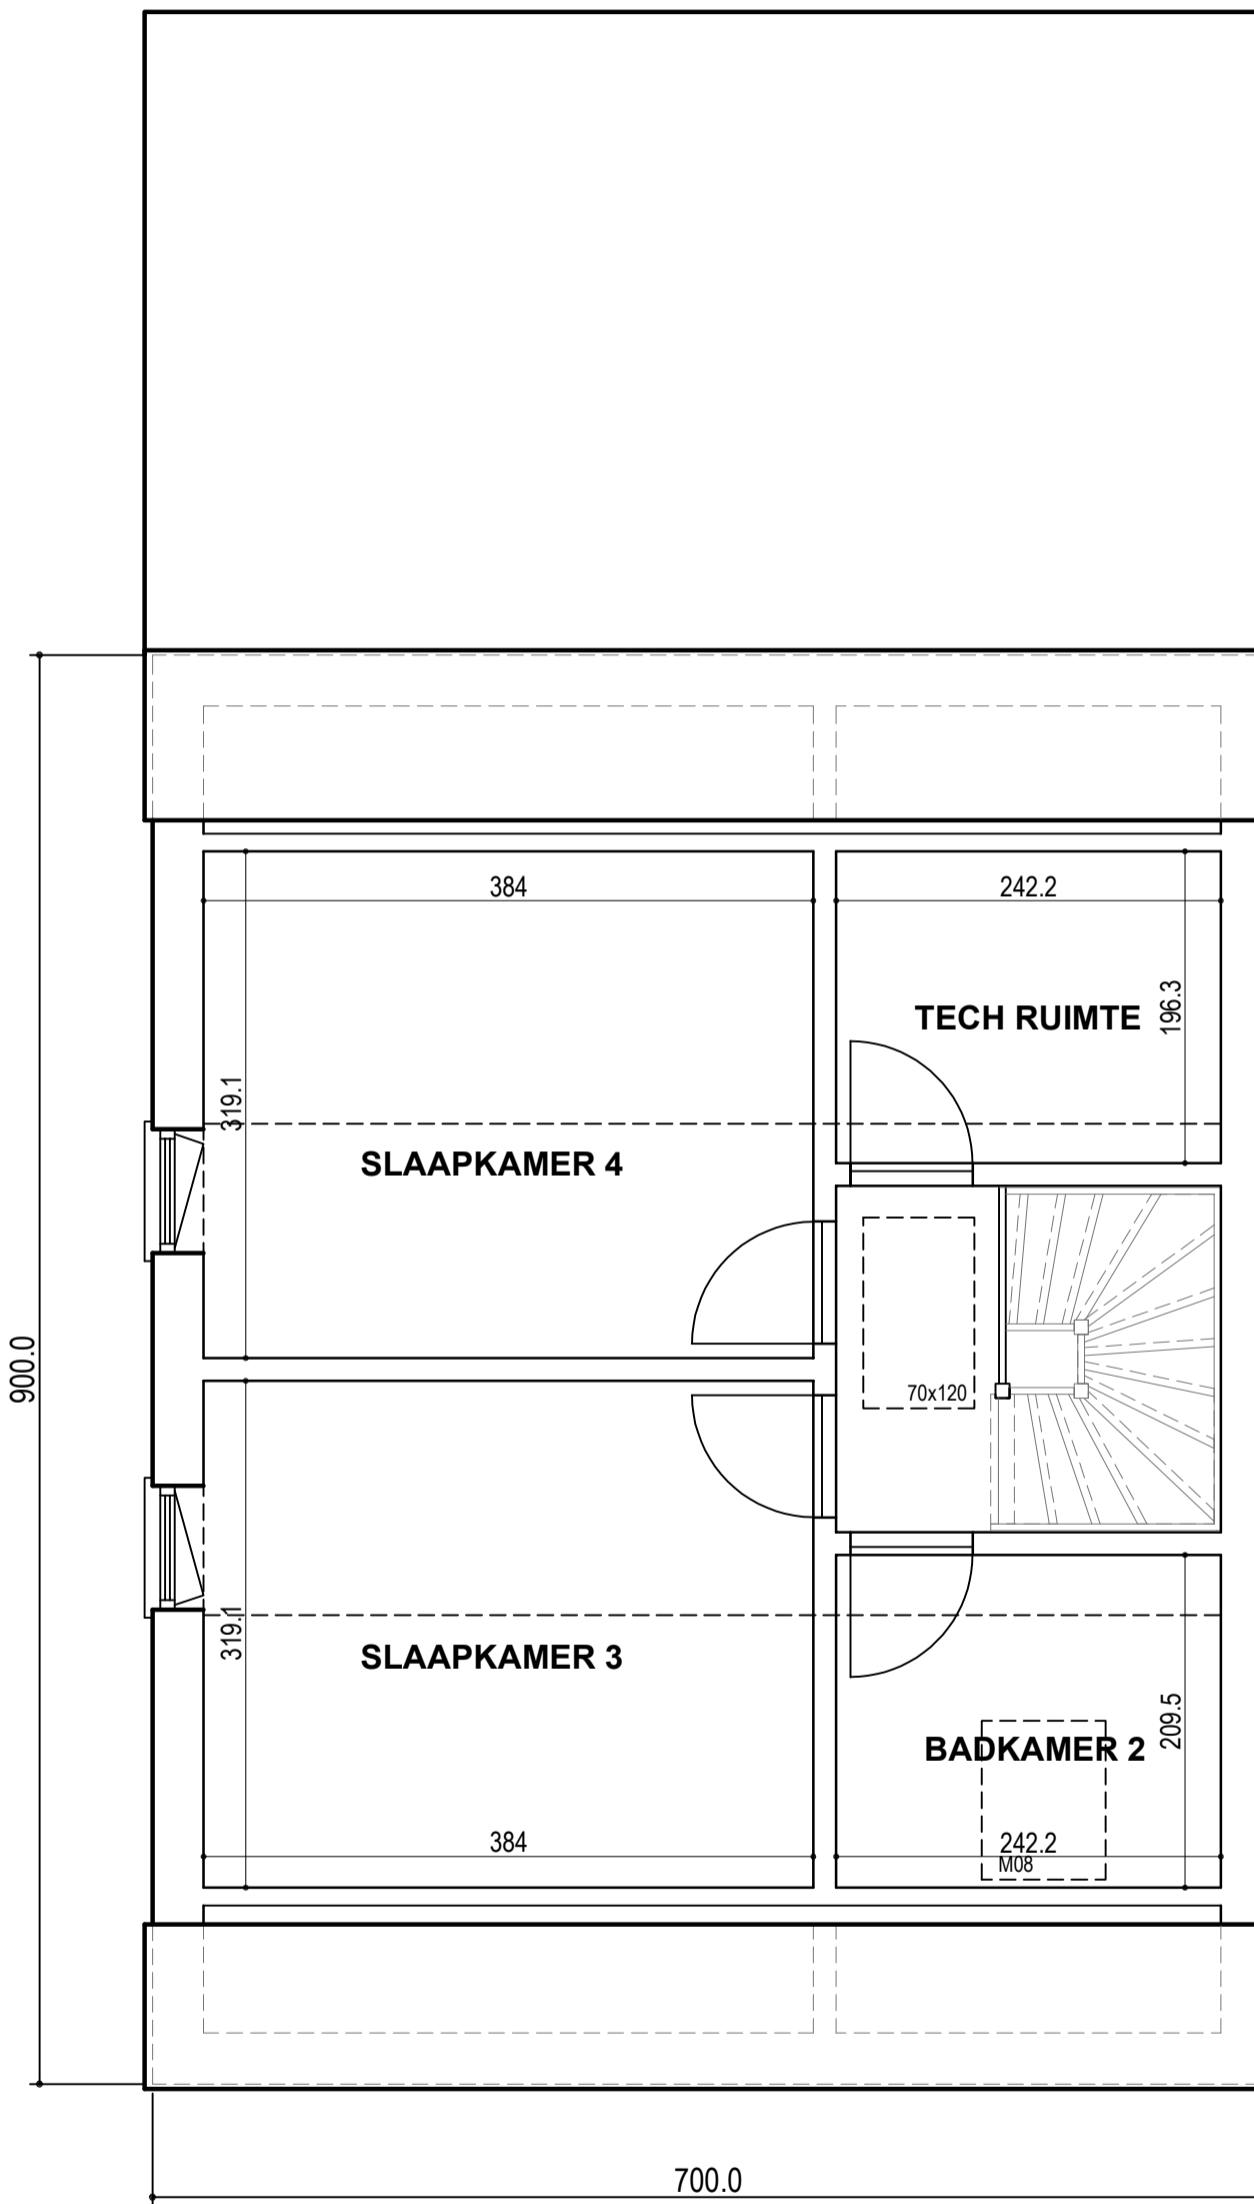

DATUM	TEK.
2023	

KLANT	WERF	SCHAAL	ONDERWERP	
HALF OPEN BEBOUWING		1/50	GELIJKVLOERS	QUACKELS WONINGBOUW

DATUM	TEK.
2023	

KLANT	WERF	SCHAAL	ONDERWERP	
HALF OPEN BEBOUWING		1/50	EERSTE VERDIEPING	QUACKELS WONINGBOUW

DATUM	TEK.
2023	

KLANT	WERF	SCHAAL	ONDERWERP	
HALF OPEN BEBOUWING		1/50	TWEDE VERDIEPING	QUACKELS WONINGBOUW