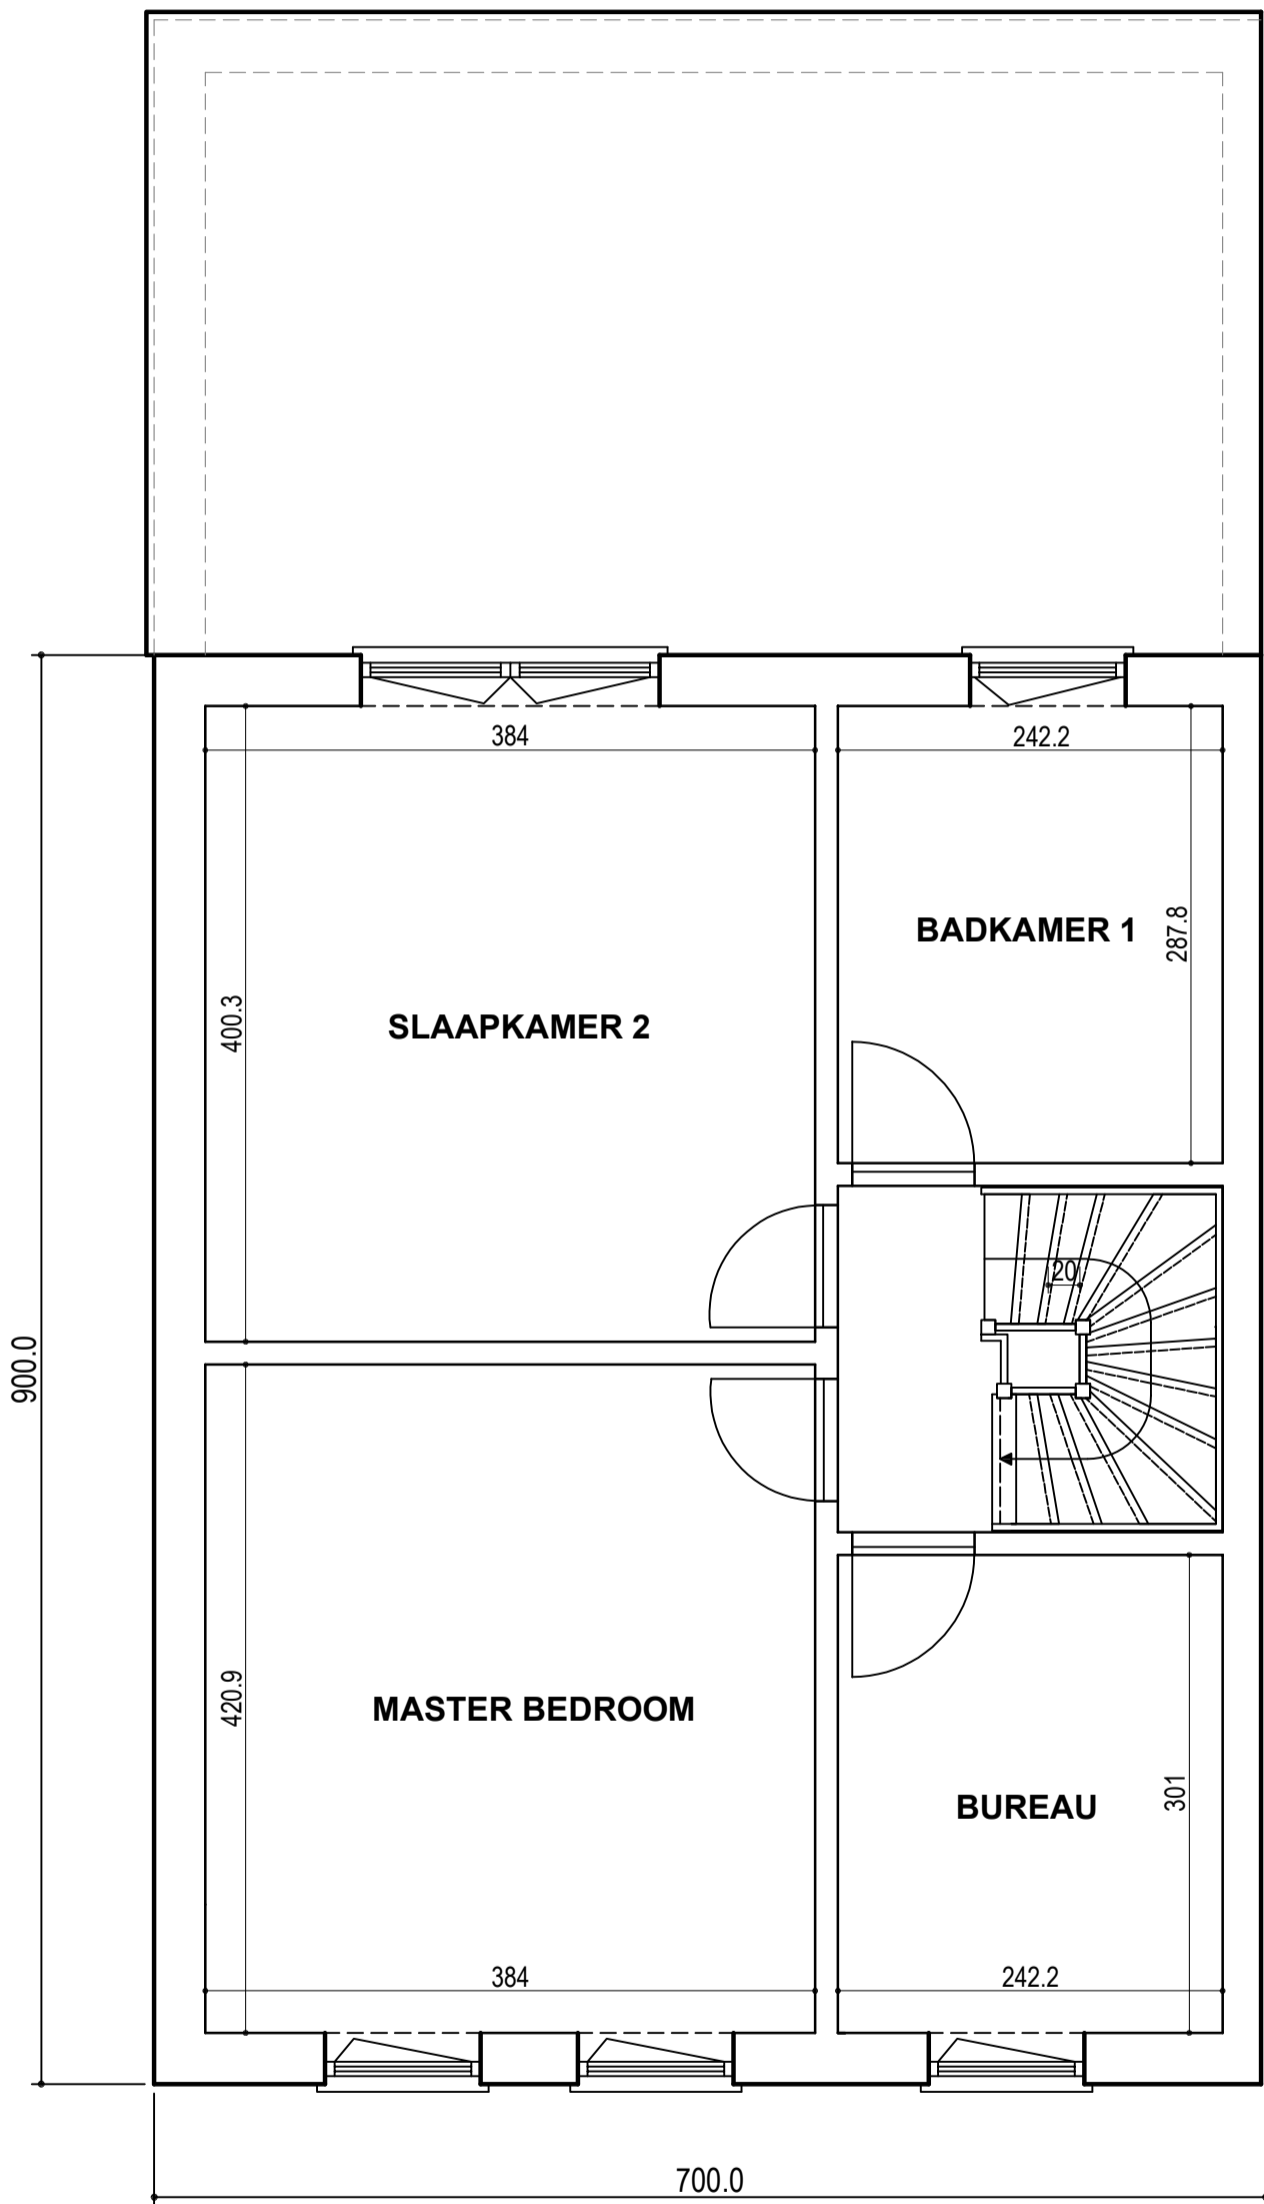

DATUM	TEK.
2023	

KLANT	WERF	SCHAAL	ONDERWERP	
HALF OPEN BEBOUWING		1/50	GELIJKVLOERS	QUACKELS WONINGBOUW

DATUM	TEK.
2023	

KLANT	WERF	SCHAAL	ONDERWERP	
HALF OPEN BEBOUWING		1/50	EERSTE VERDIEPING	QUACKELS WONINGBOUW

DATUM	TEK.
2023	

KLANT	WERF	SCHAAL	ONDERWERP	
HALF OPEN BEBOUWING		1/50	TWEDE VERDIEPING	QUACKELS WONINGBOUW