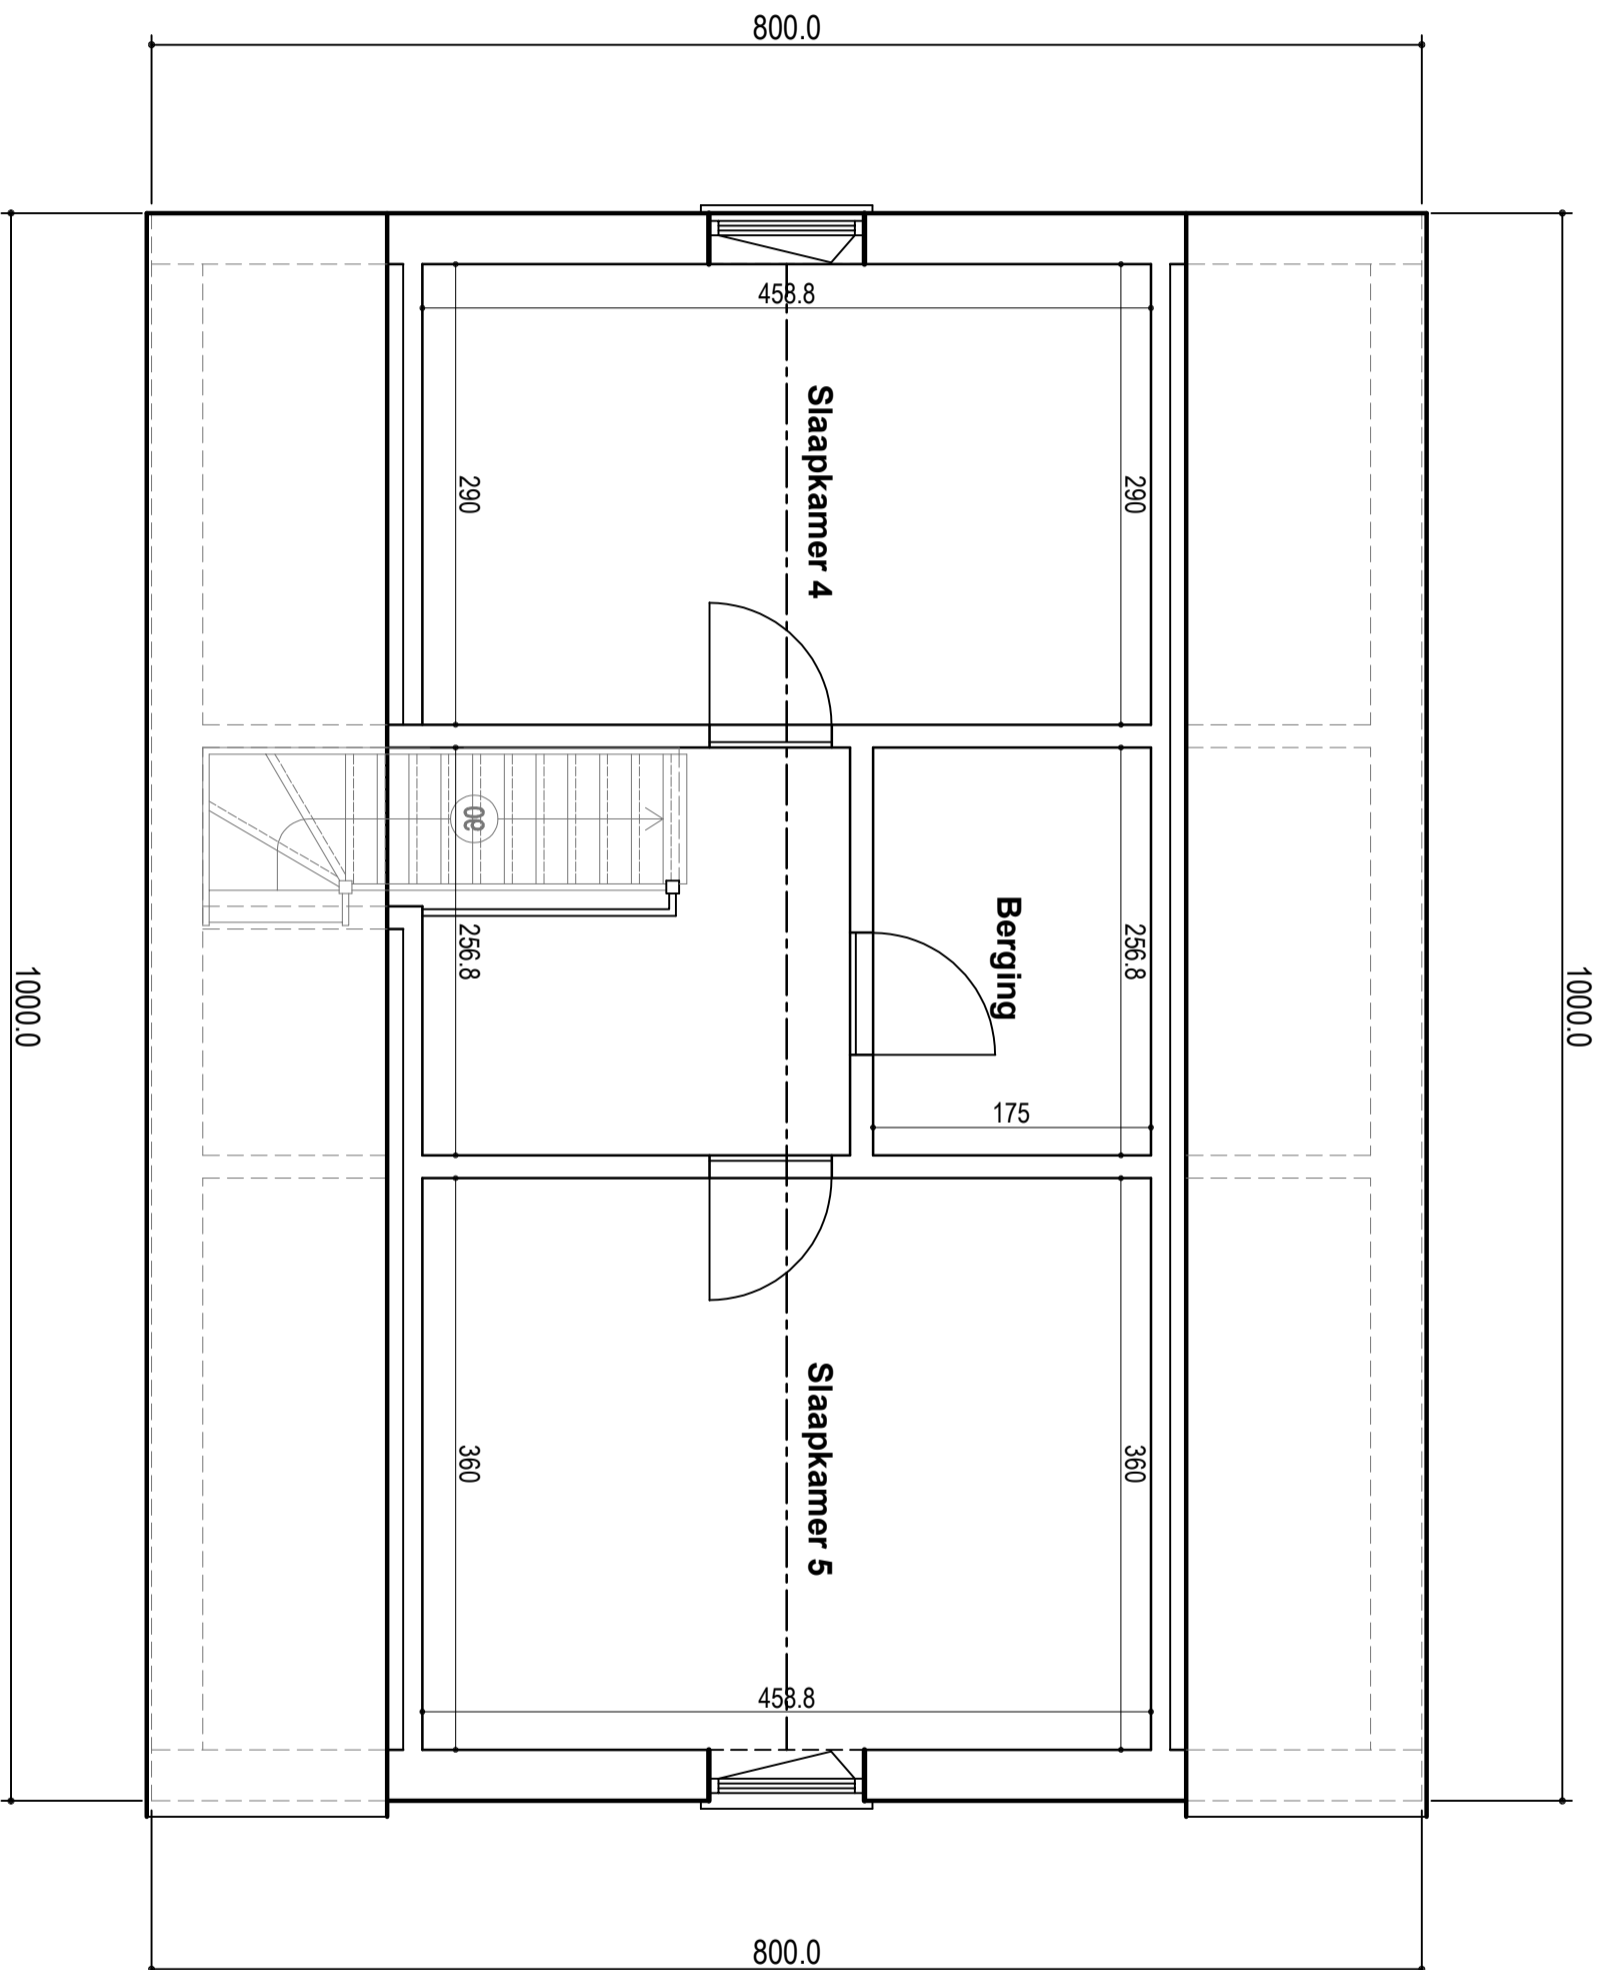

KLANT	WERF	SCHAAL	ONDERWERP	
MANOIR		1/50	GELIJKVOERS	QUACKELS WONINGBOUW

DATUM	TEK.
2023	

KLANT	WERF	SCHAAL	ONDERWERP
MANOIR		1/50	EERSTE VERDIEPING
			QUACKELS WONINGBOUW

DATUM	TEK.
2023	

KLANT	WERF	SCHAAL	ONDERWERP	
MANOIR		1/50	TWEDE VERDIEPING	QUACKELS WONINGBOUW