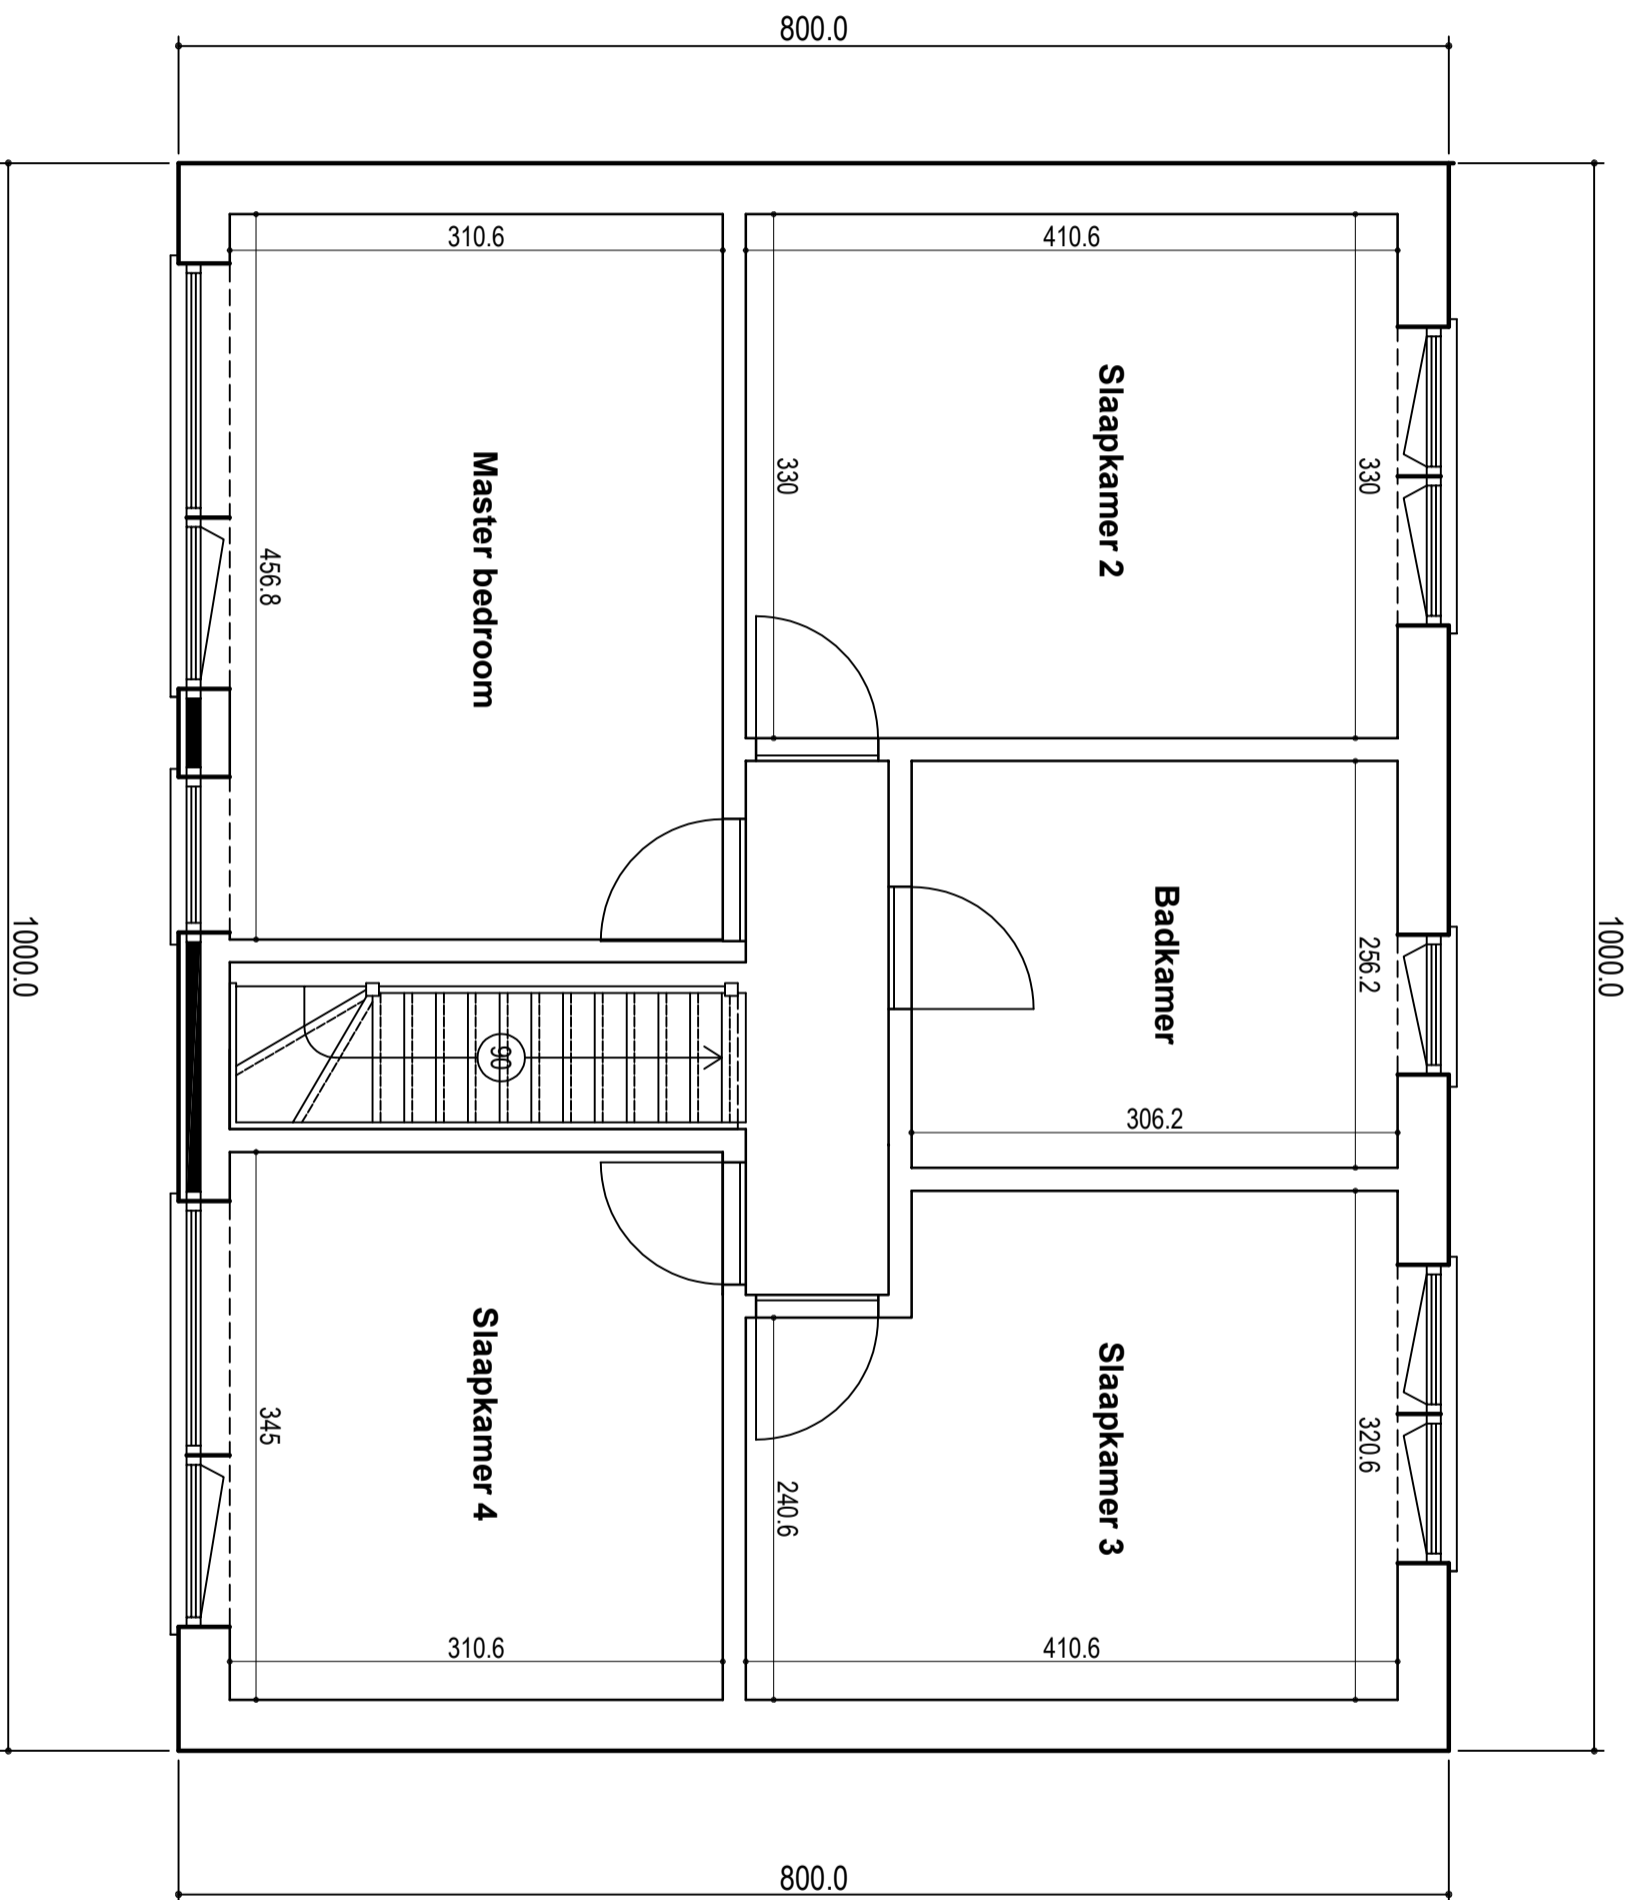

KLANT	WERF	SCHAAL	ONDERWERP
Q-big House 1		1/50	GELIJKVOERS
			QUACKELS WONINGBOUW

DATUM	TEK.
2023	

KLANT	WERF	SCHAAL	ONDERWERP	
Q-big House 1		1/50	EERSTE VERDIEPING	QUACKELS WONINGBOUW

DATUM	TEK.
2023	